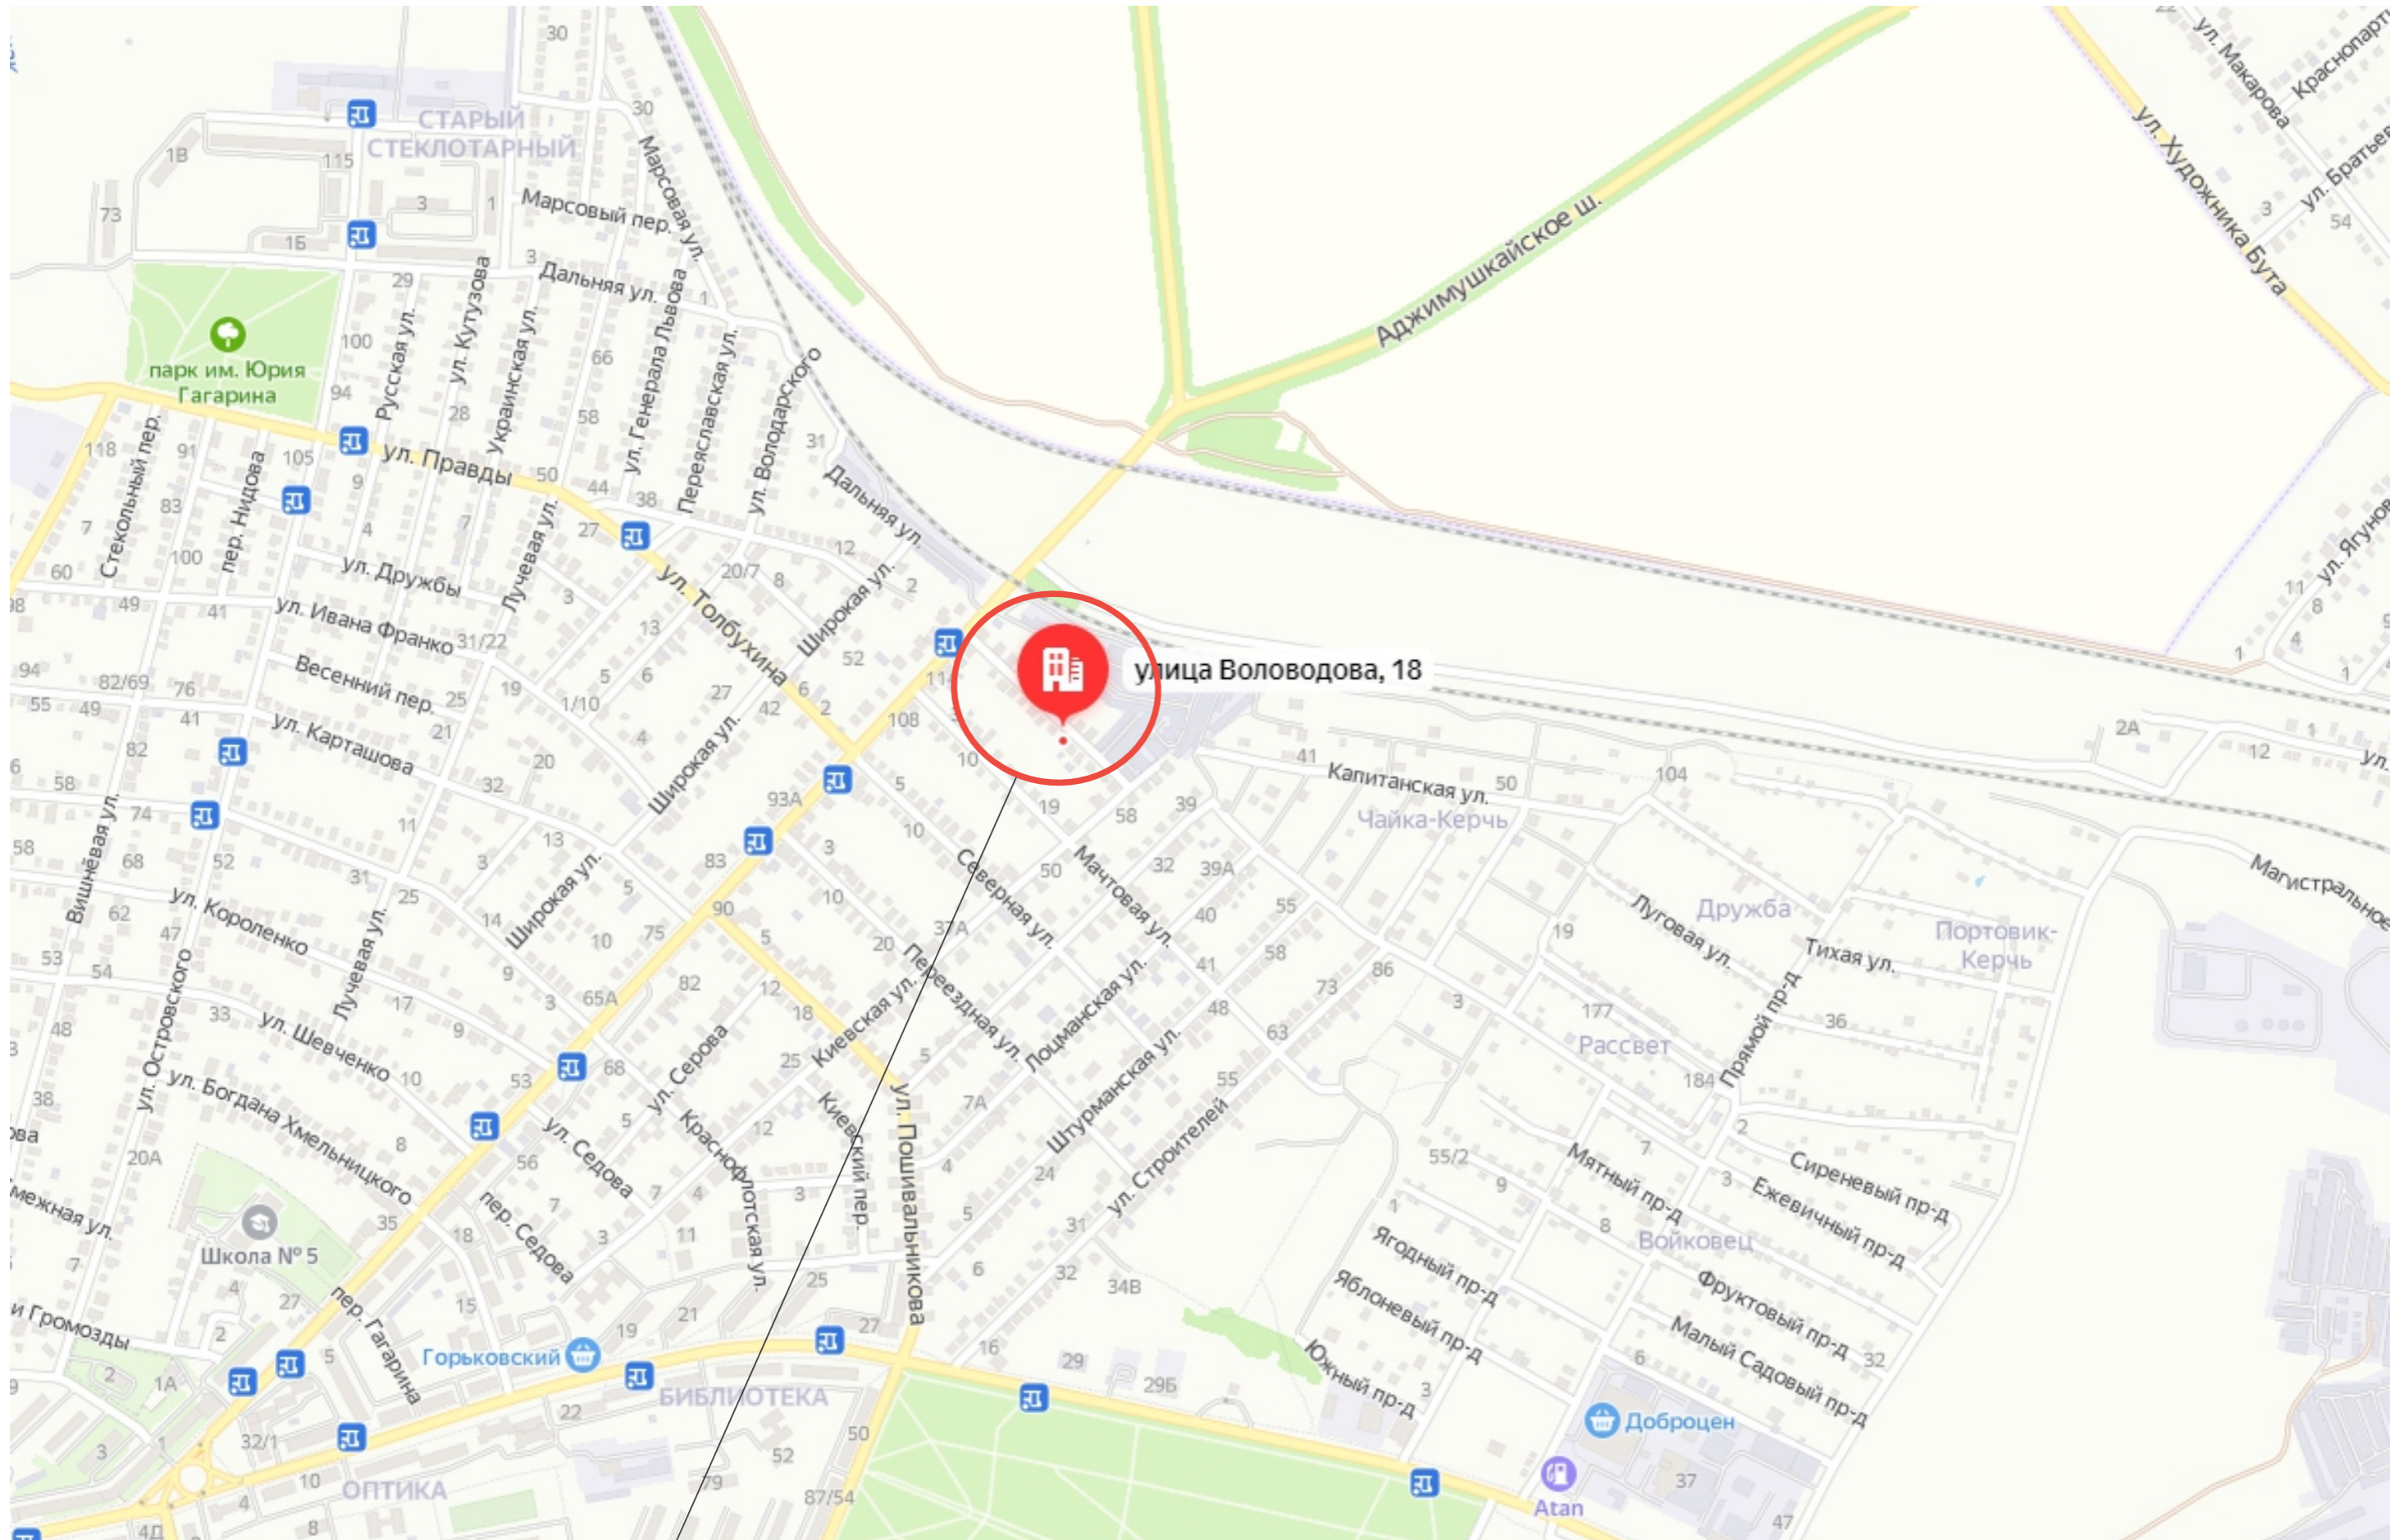

Ситуационный план земельного участка по ул. Воловодова, д. 18

Местоположение земельного участка по ул. Воловодова, д. 18

Схема планировочной организации земельного участка.

			03-09-21				
Изм.	Кол. у	Лист	Лист	Медок	Подп.	Дата	Проект на отклонение от предельных параметров разрешенного строительства индивидуального жилого дома по адресу: Республика Крым, г. Керчь ул. Воловодова, 18 Архитектурно-строительная часть
ГИП	Горенкова				<i>ГГ</i>		
Проверил	Горенкова				<i>ГГ</i>		
Разраб.	Остапенко				<i>Медок</i>		
Схема планировочной организации земельного участка.							ООО "МОНОЛИТ-КЕРЧЬ"
Стадия Лист Листов АР 10							