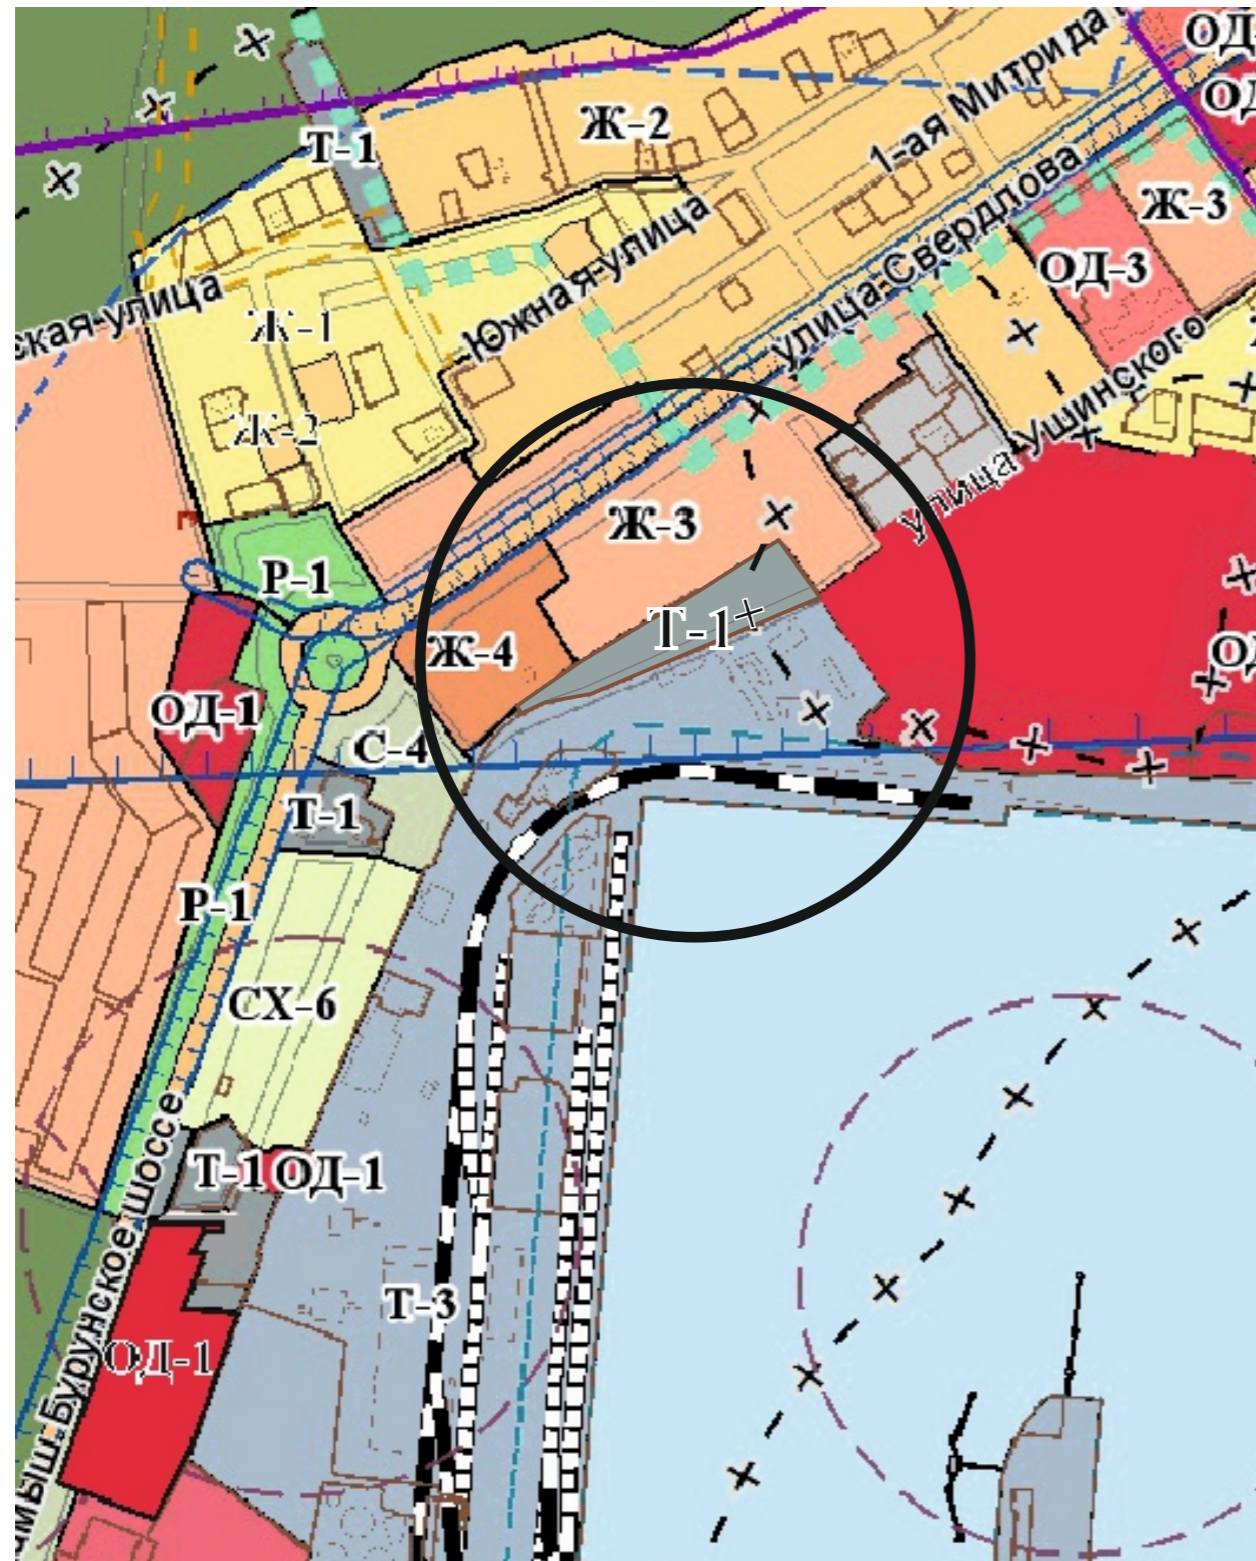

Территориальная зона, **после** внесения изменений
в карту градостроительного зонирования,
утвержденную решением 108 сессии
Керченского городского совета 1 созыва
от 31.01.2019 № 1550-1/19

Территориальная зона, в соответствии с
картой градостроительного зонирования,
утвержденной решением 108 сессии
Керченского городского совета 1 созыва
от 31.01.2019 № 1550-1/19

территория земельного участка пл. 6882 кв.м, расположенного по адресу: Республика Крым, г. Керчь, ул. Свердлова