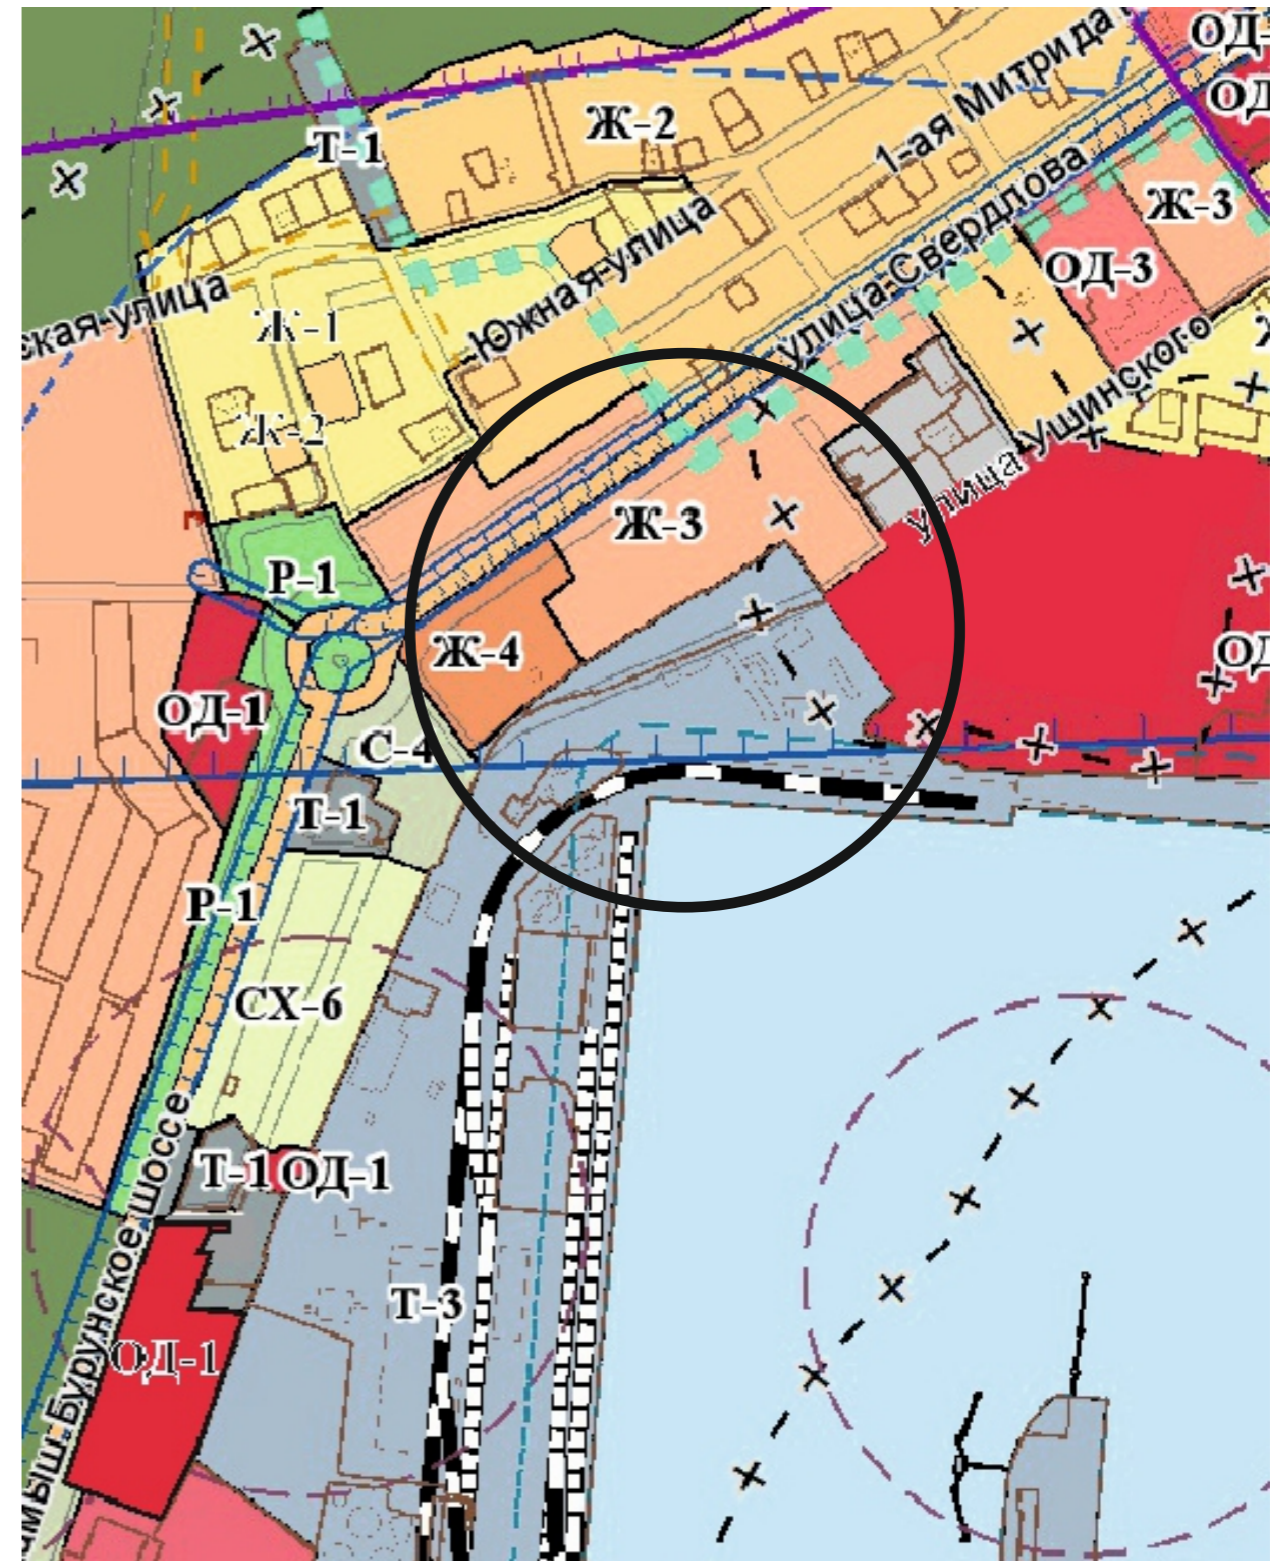

Территориальная зона, **после** внесения изменений
в карту градостроительного зонирования,
утвержденную решением 108 сессии
Керченского городского совета 1 созыва
от 31.01.2019 № 1550-1/19

Территориальная зона, в соответствии с
картой градостроительного зонирования,
утвержденной решением 108 сессии
Керченского городского совета 1 созыва
от 31.01.2019 № 1550-1/19

территория земельного участка пл. 6882 кв.м, расположенного по адресу: Республика Крым, г. Керчь, ул. Свердлова