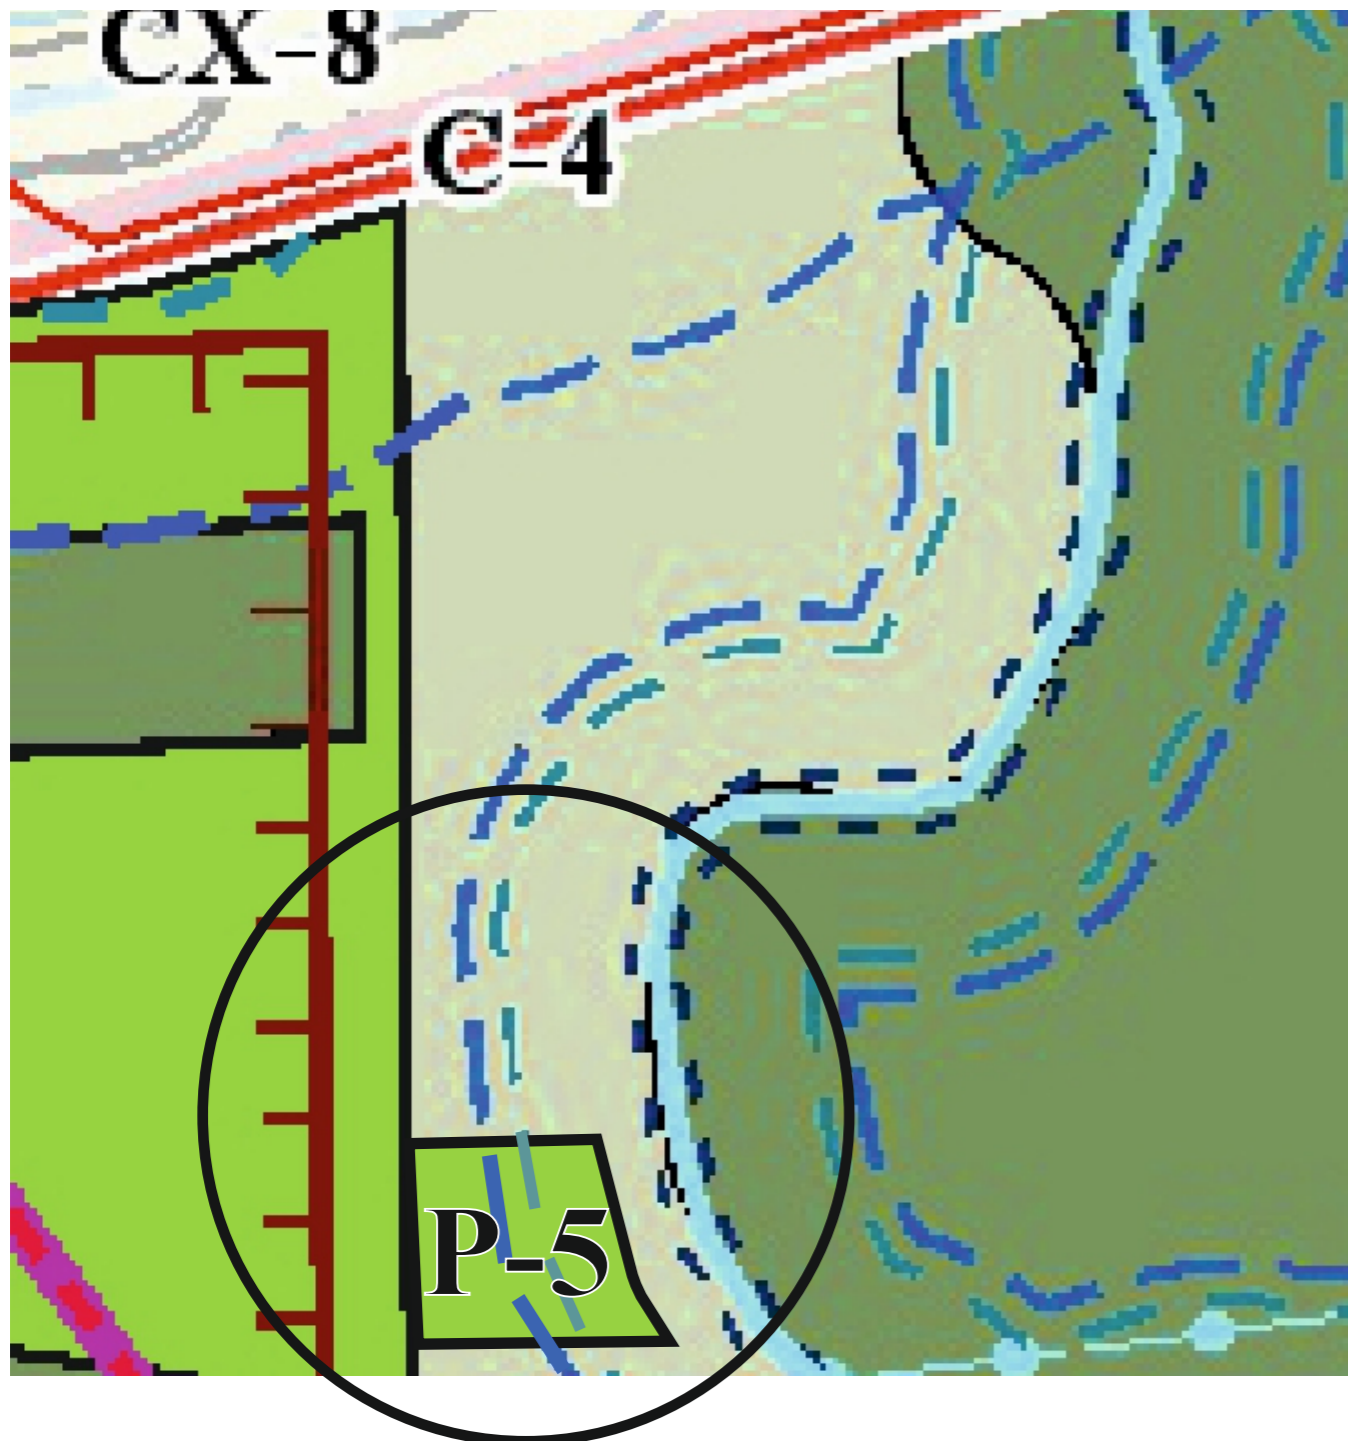

территория пл. 3096 кв.м, в районе земельного участка с кадастровым номером 90:19:010103:1500

Территориальная зона, **после** внесения изменений
в карту градостроительного зонирования,
утвержденную решением 108 сессии
Керченского городского совета 1 созыва
от 31.01.2019 № 1550-1/19

территория пл. 13852,39 кв.м, в районе Вокзального шоссе

Территориальная зона, **после** внесения изменений
в карту градостроительного зонирования,
утвержденную решением 108 сессии
Керченского городского совета 1 созыва
от 31.01.2019 № 1550-1/19

Территориальная зона, в соответствии с
картой градостроительного зонирования,
утвержденной решением 108 сессии
Керченского городского совета 1 созыва
от 31.01.2019 № 1550-1/19

территория пл. 3716,69 кв.м, в районе Вокзального шоссе

территория пл. 308,27 кв.м, в районе Вокзального шоссе