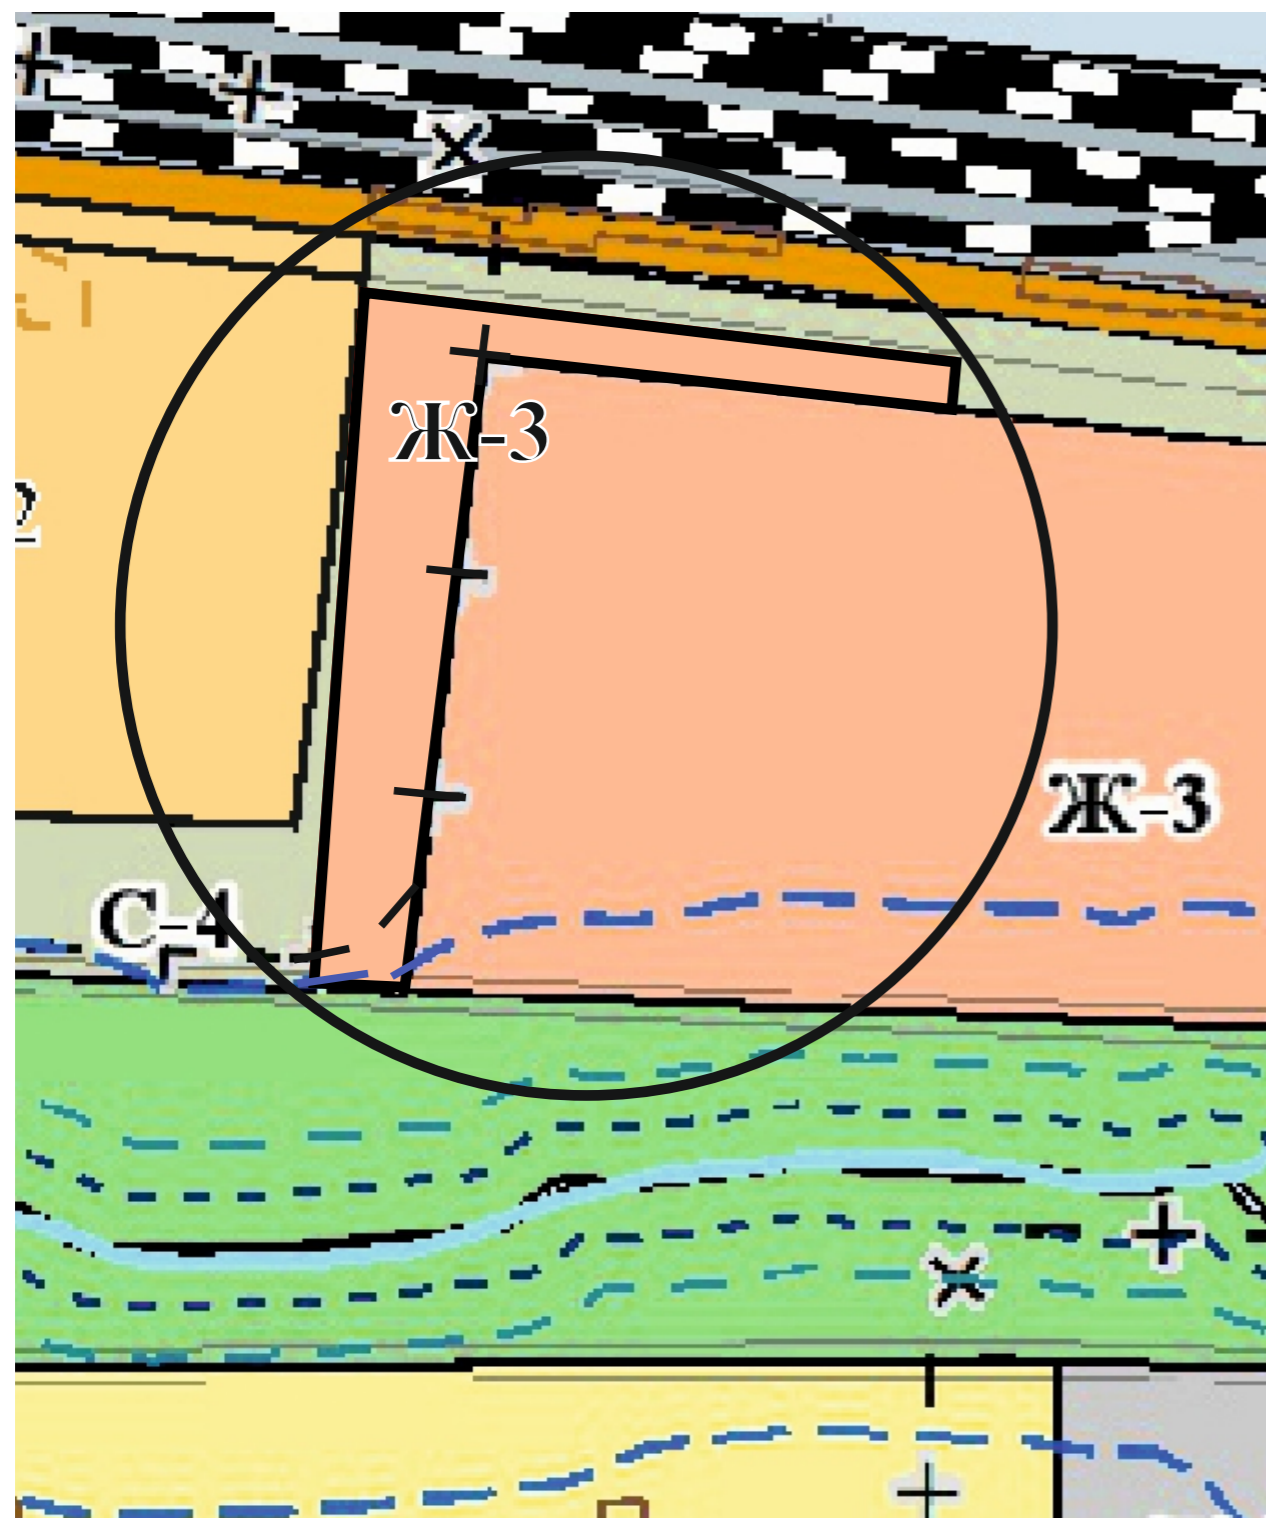

Территориальная зона, **после** внесения изменений
в карту градостроительного зонирования,
утвержденную решением 108 сессии
Керченского городского совета 1 созыва
от 31.01.2019 № 1550-1/19