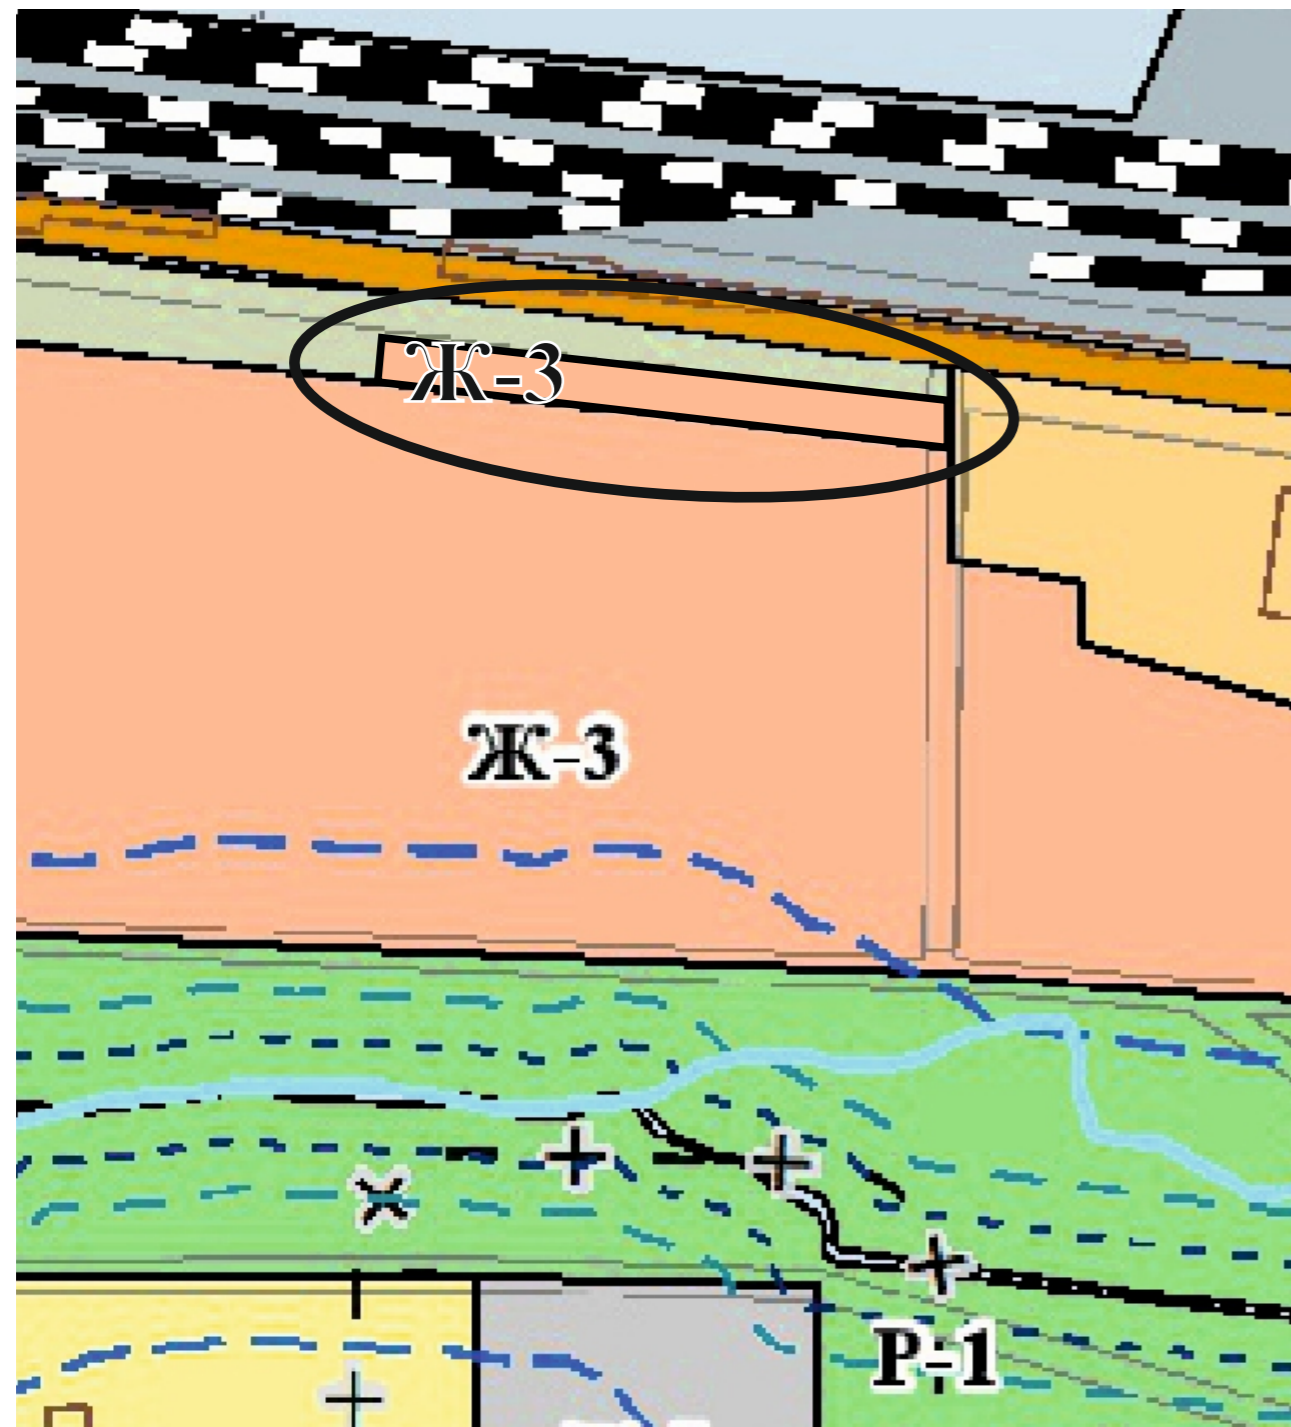

территория пл. 13852,39 кв.м, в районе Вокзального шоссе

Территориальная зона, **после** внесения изменений
в карту градостроительного зонирования,
утвержденную решением 108 сессии
Керченского городского совета 1 созыва
от 31.01.2019 № 1550-1/19

Территориальная зона, в соответствии с
картой градостроительного зонирования,
утвержденной решением 108 сессии
Керченского городского совета 1 созыва
от 31.01.2019 № 1550-1/19

территория пл. 3716,69 кв.м, в районе Вокзального шоссе

территория пл. 308,27 кв.м, в районе Вокзального шоссе