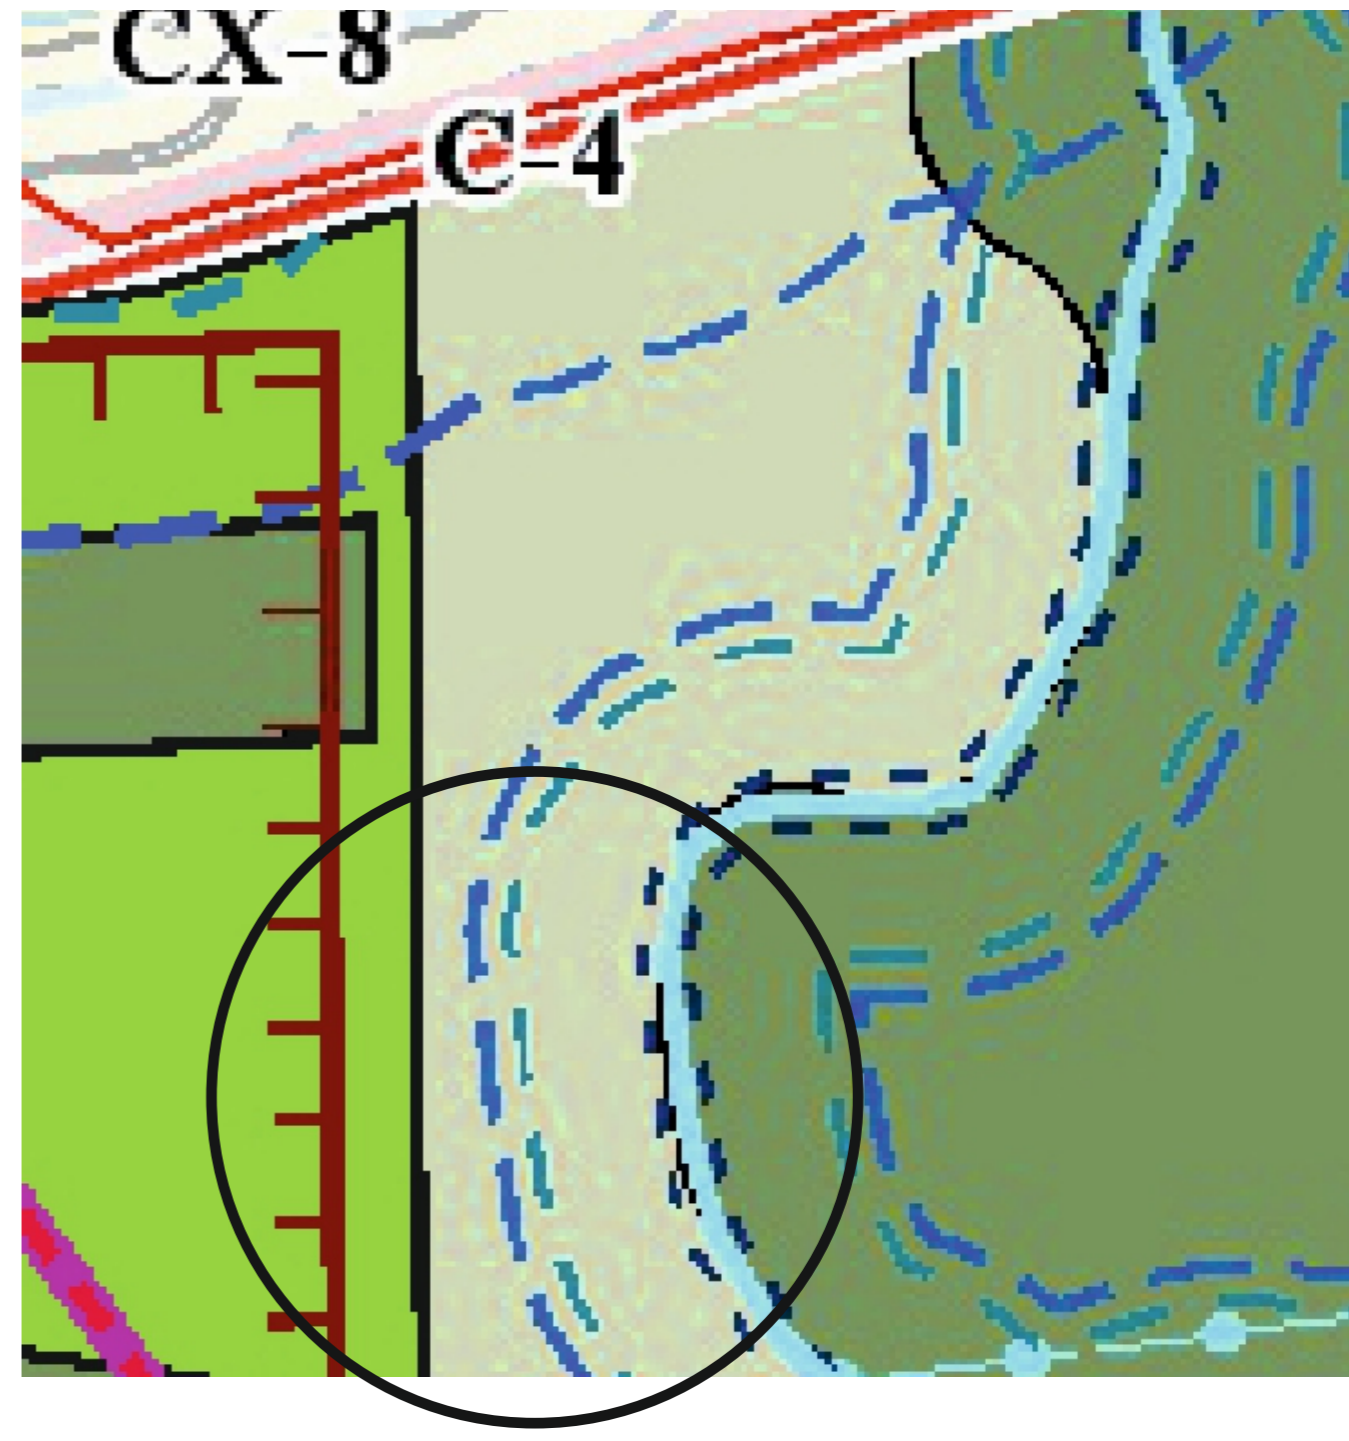

Территориальная зона, в соответствии с
картой градостроительного зонирования,
утвержденной решением 108 сессии
Керченского городского совета 1 созыва
от 31.01.2019 № 1550-1/19