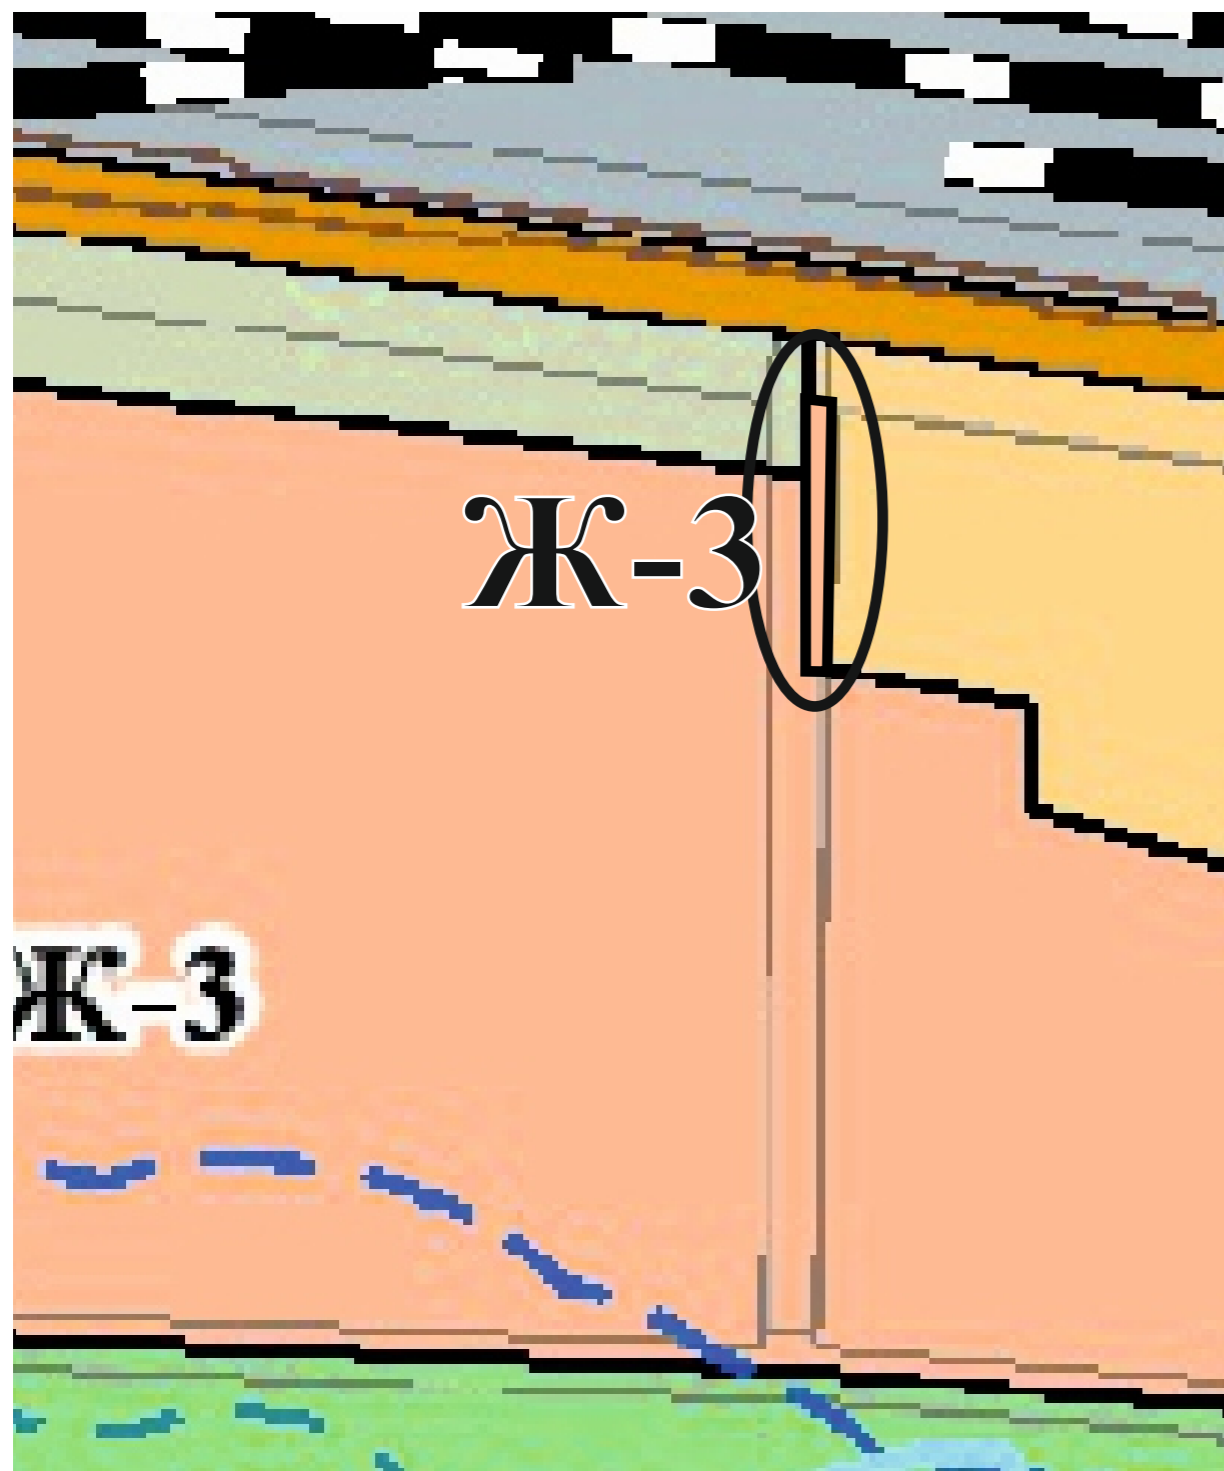

Территориальная зона, **после** внесения изменений
в карту градостроительного зонирования,
утвержденную решением 108 сессии
Керченского городского совета 1 созыва
от 31.01.2019 № 1550-1/19

Территориальная зона, в соответствии с
картой градостроительного зонирования,
утвержденной решением 108 сессии
Керченского городского совета 1 созыва
от 31.01.2019 № 1550-1/19

территория пл. 308,27 кв.м, в районе Вокзального шоссе