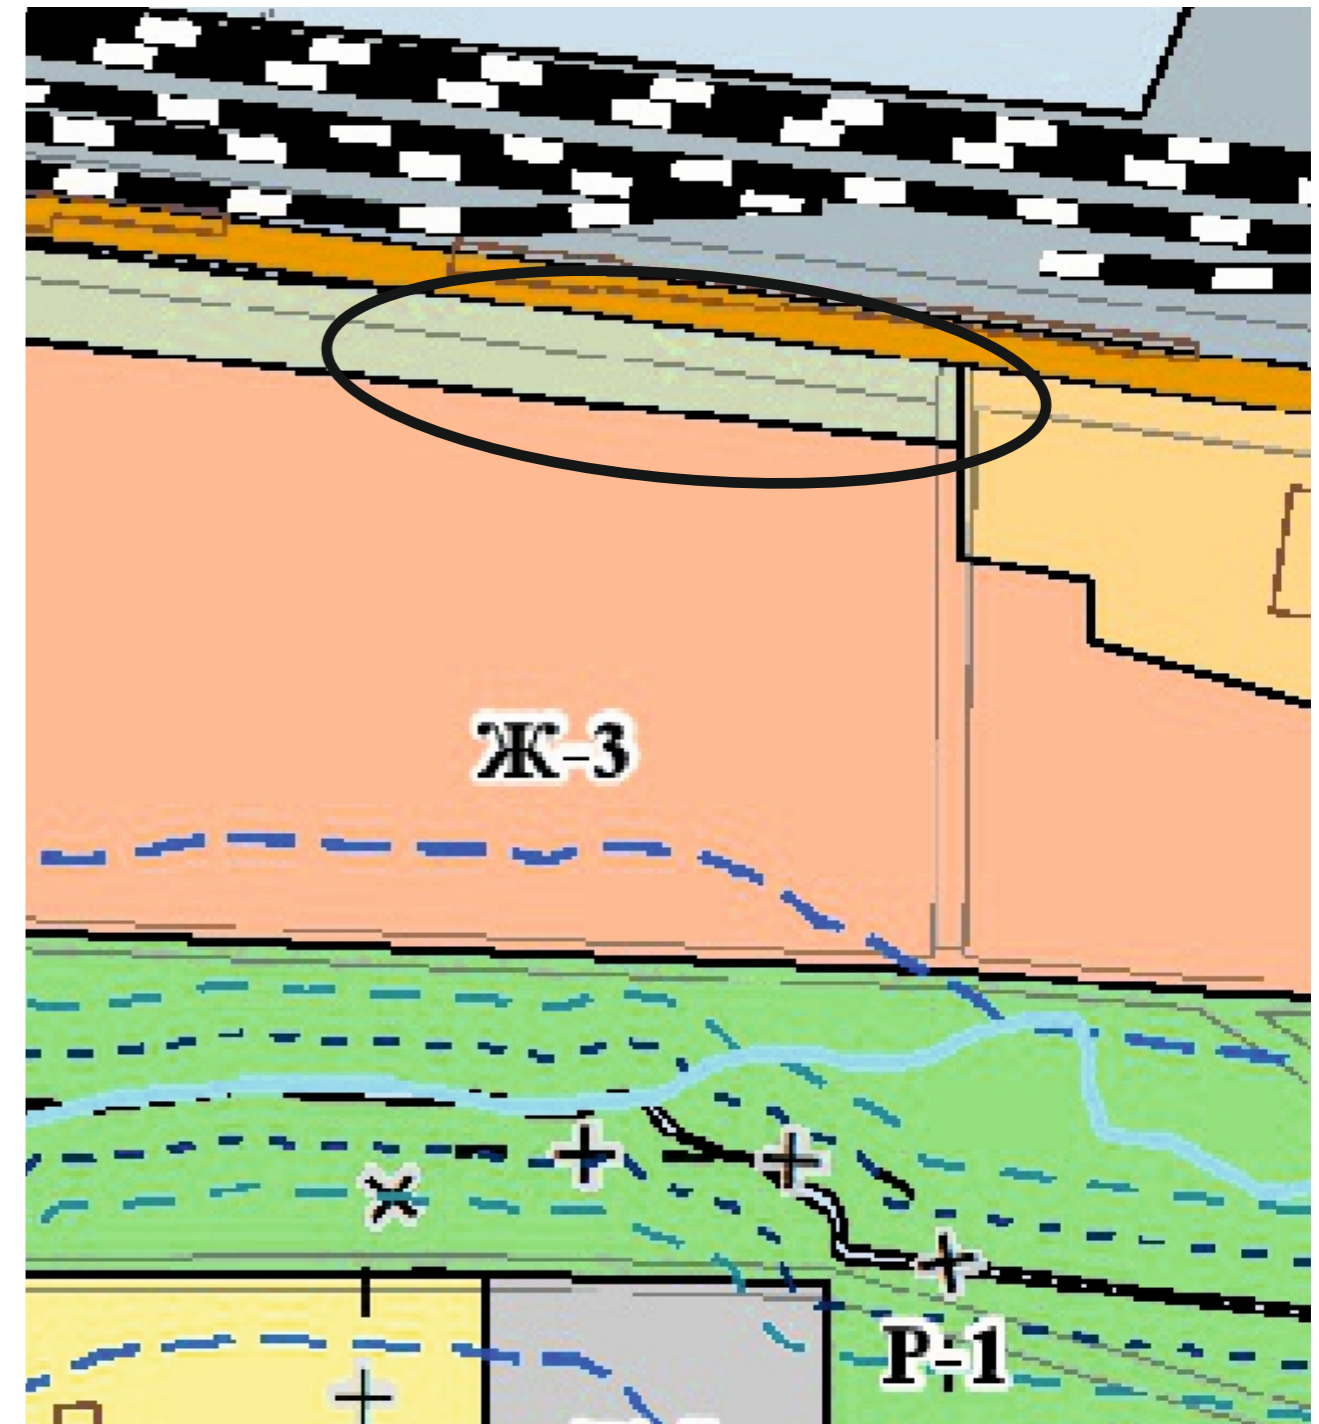

территория пл. 13852,39 кв.м, в районе Вокзального шоссе

Территориальная зона, **после** внесения изменений
в карту градостроительного зонирования,
утвержденную решением 108 сессии
Керченского городского совета 1 созыва
от 31.01.2019 № 1550-1/19

Территориальная зона, в соответствии с
картой градостроительного зонирования,
утвержденной решением 108 сессии
Керченского городского совета 1 созыва
от 31.01.2019 № 1550-1/19

территория пл. 3716,69 кв.м, в районе Вокзального шоссе

территория пл. 308,27 кв.м, в районе Вокзального шоссе