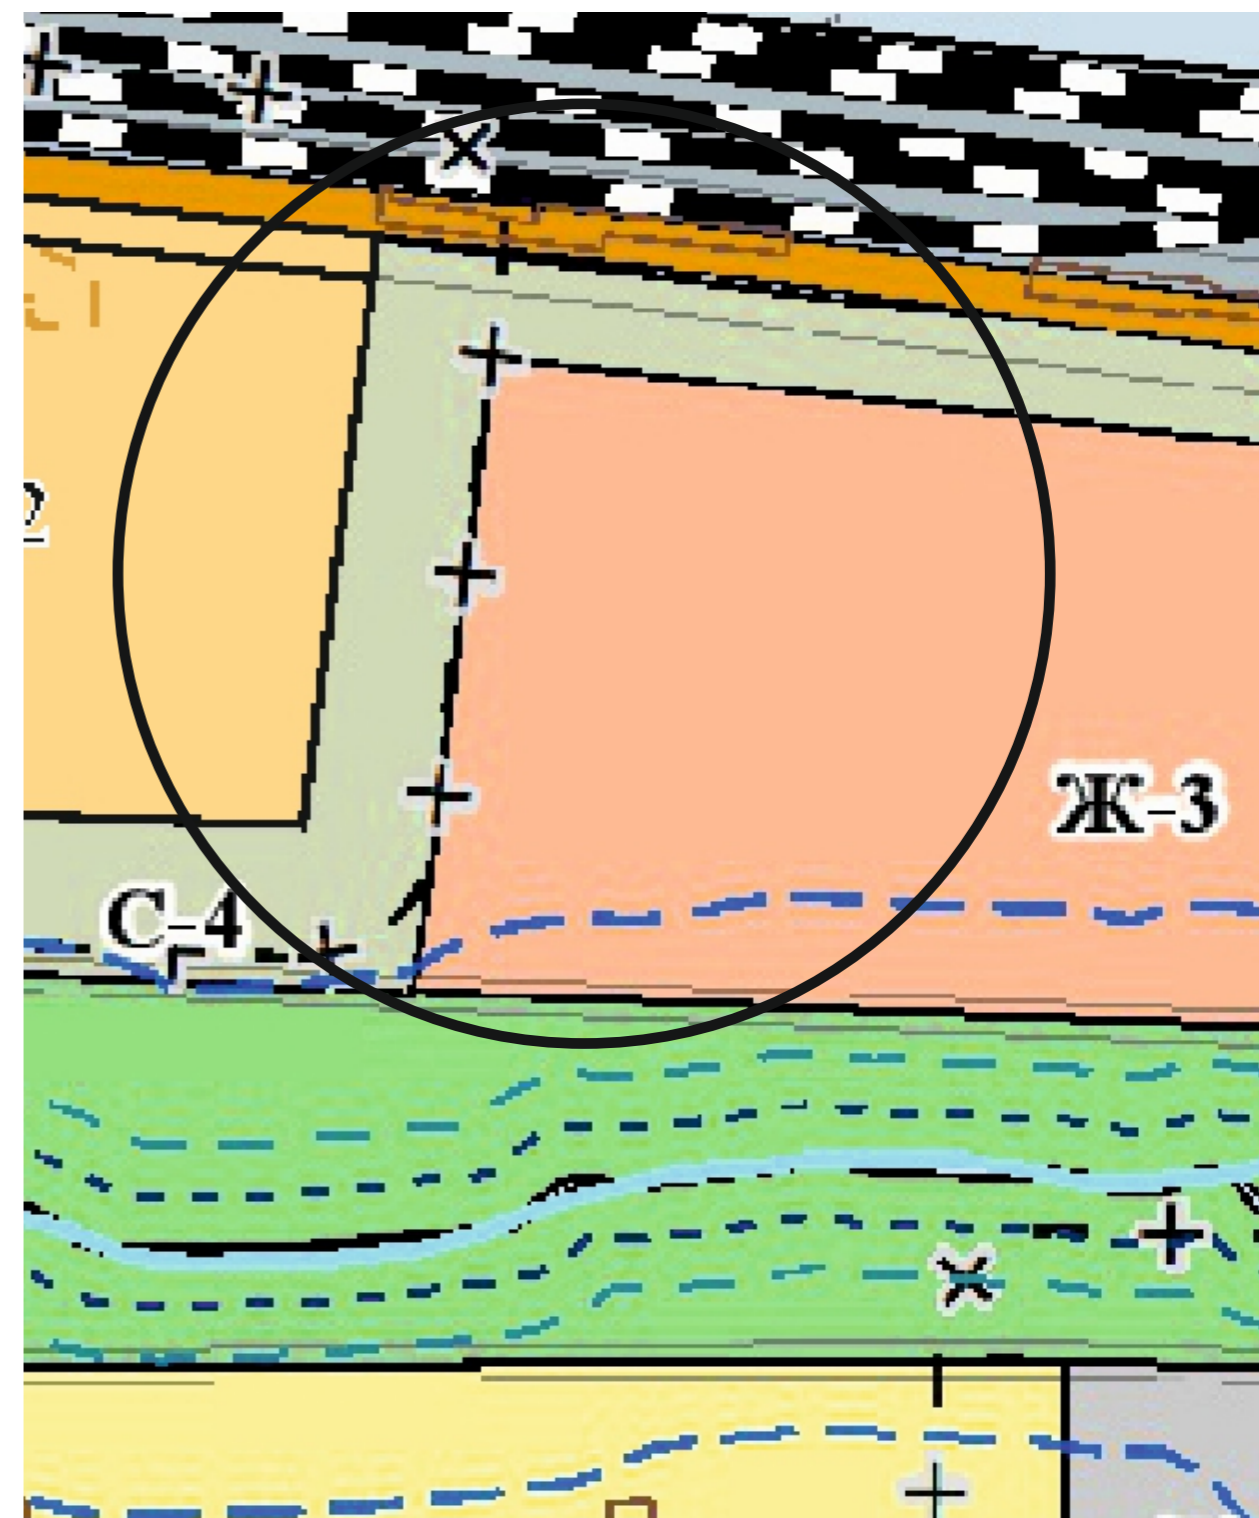

Территориальная зона, в соответствии с
картой градостроительного зонирования,
утвержденной решением 108 сессии
Керченского городского совета 1 созыва
от 31.01.2019 № 1550-1/19

территория пл. 3096 кв.м, в районе земельного участка
с кадастровым номером 90:19:010108:3625

территория пл. 13852,39 кв.м, в районе Вокзального шоссе

Территориальная зона, **после** внесения изменений
в карту градостроительного зонирования,
утвержденную решением 108 сессии
Керченского городского совета 1 созыва
от 31.01.2019 № 1550-1/19

Территориальная зона, в соответствии с
картой градостроительного зонирования,
утвержденной решением 108 сессии
Керченского городского совета 1 созыва
от 31.01.2019 № 1550-1/19

территория пл. 3716,69 кв.м, в районе Вокзального шоссе

территория пл. 308,27 кв.м, в районе Вокзального шоссе